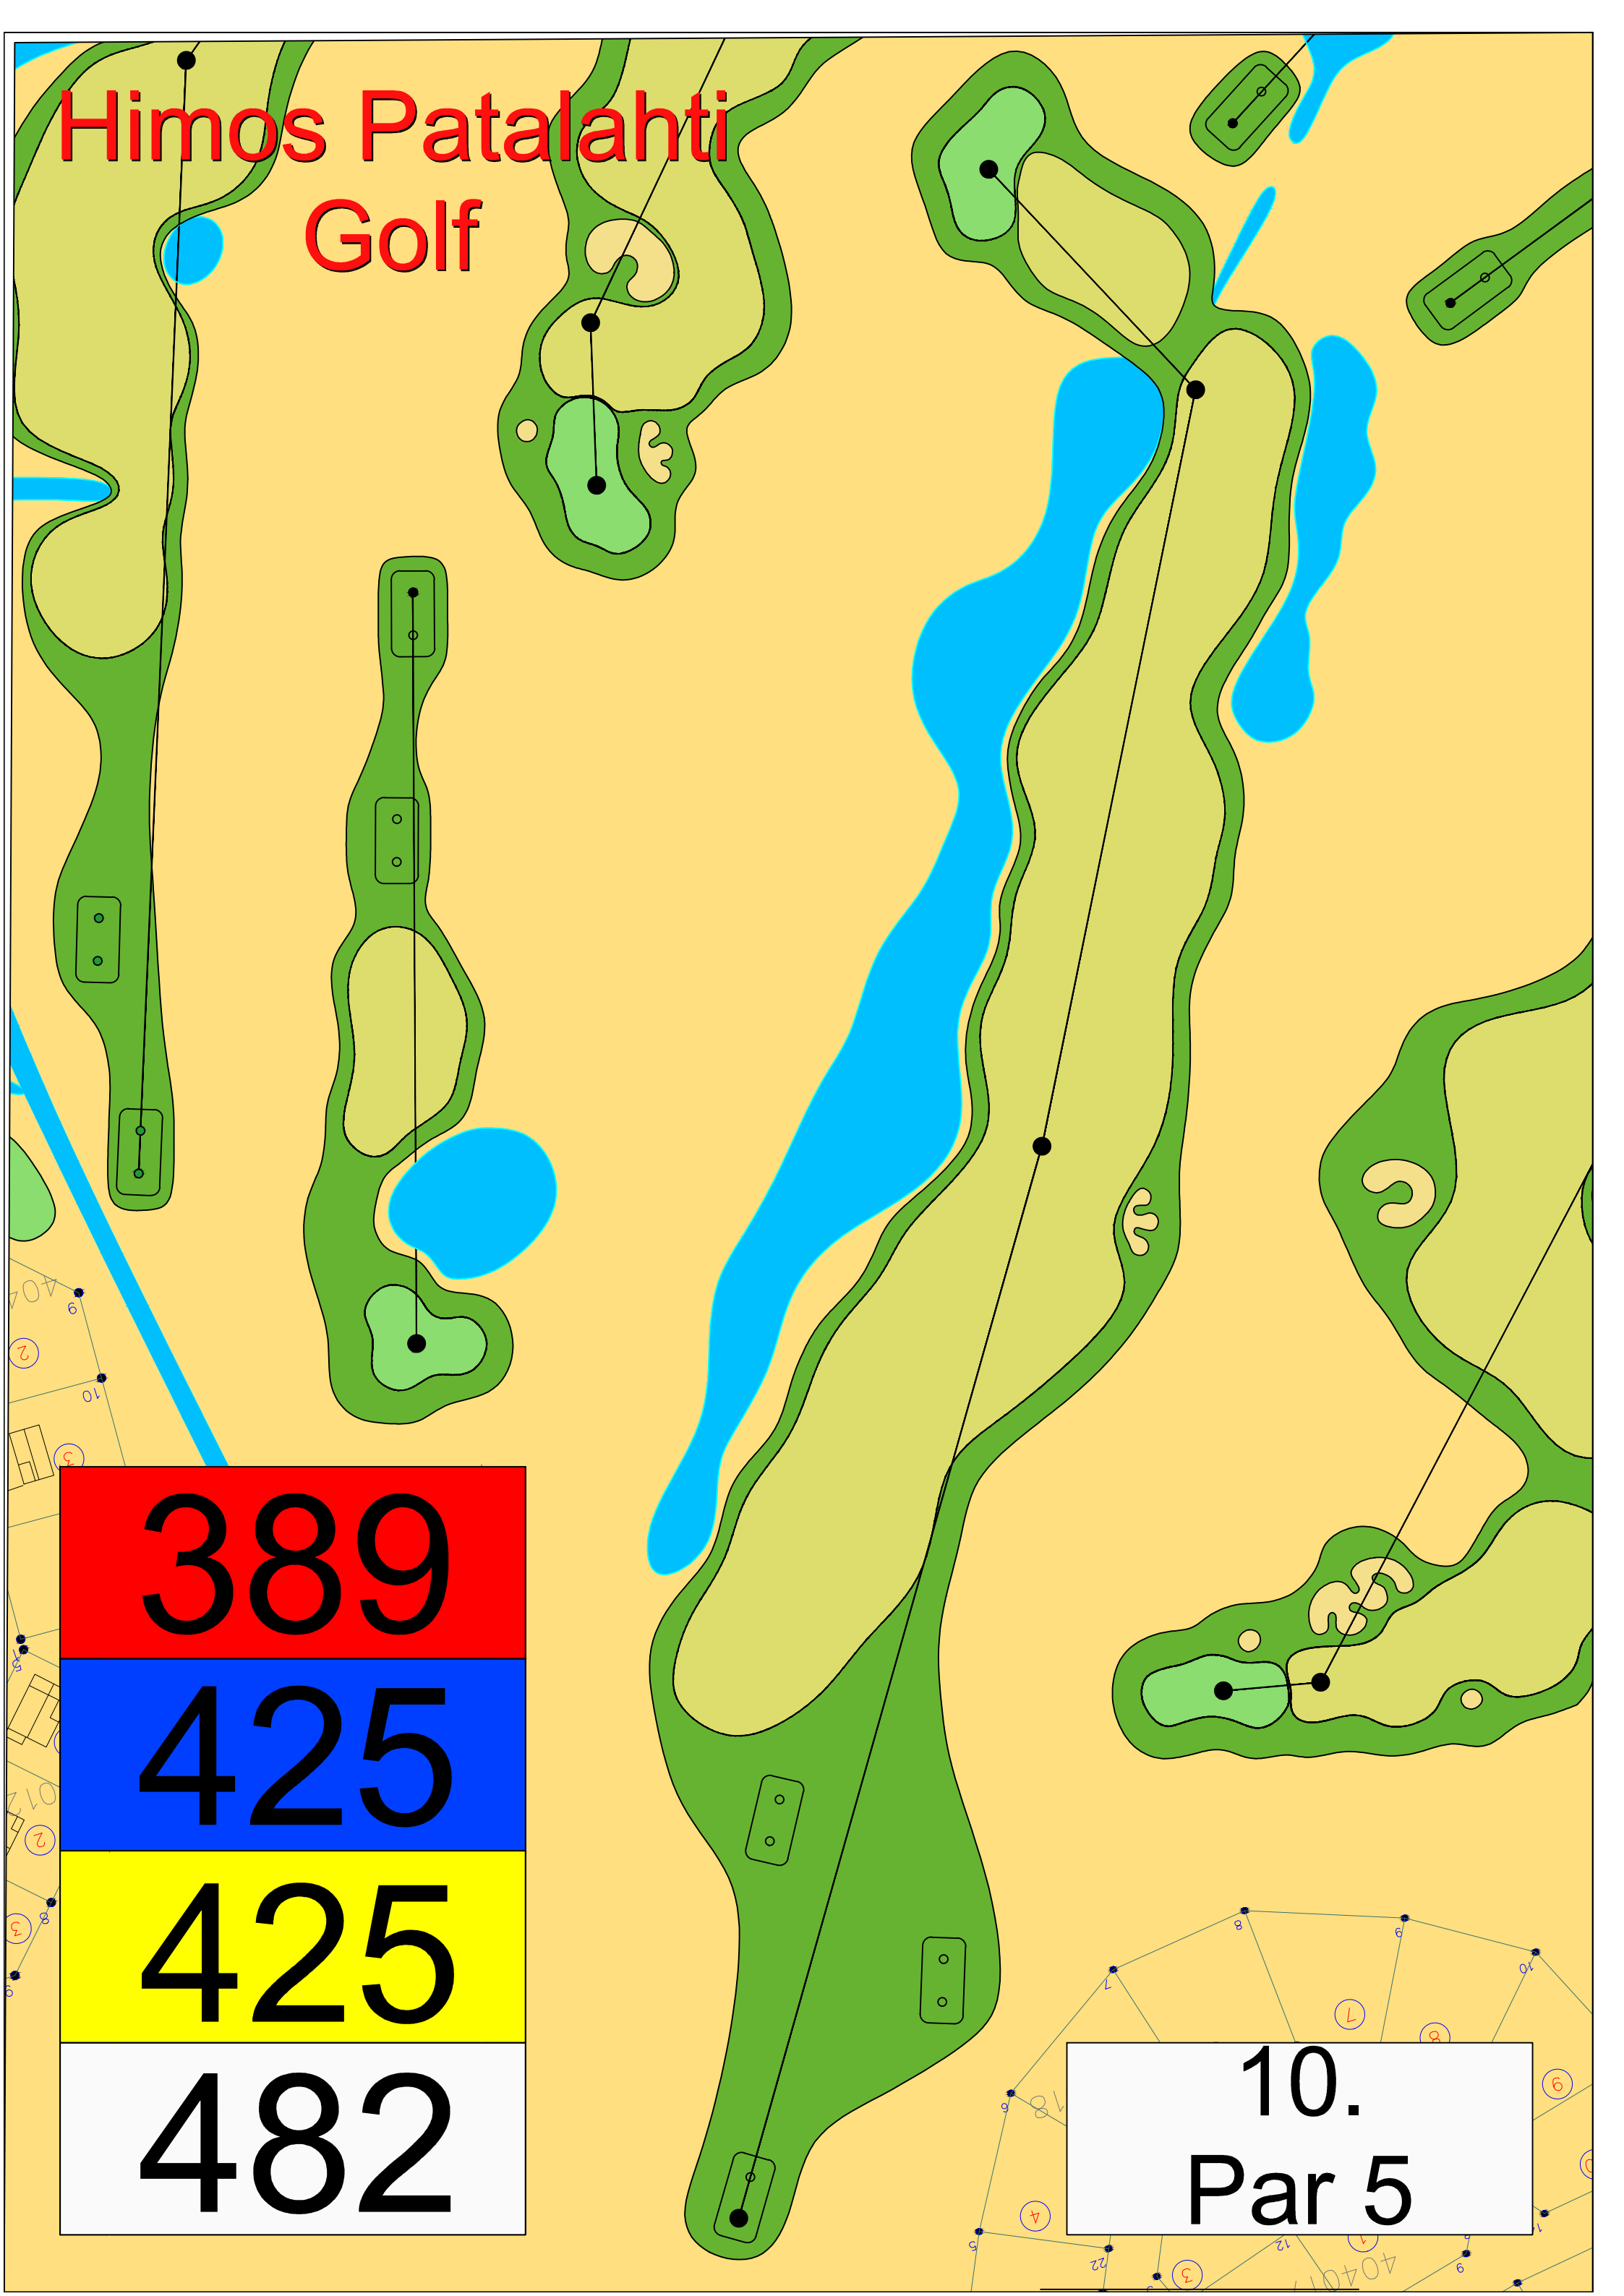

# Himos Patalahti Golf

389

425

425

482

10.  
Par 5