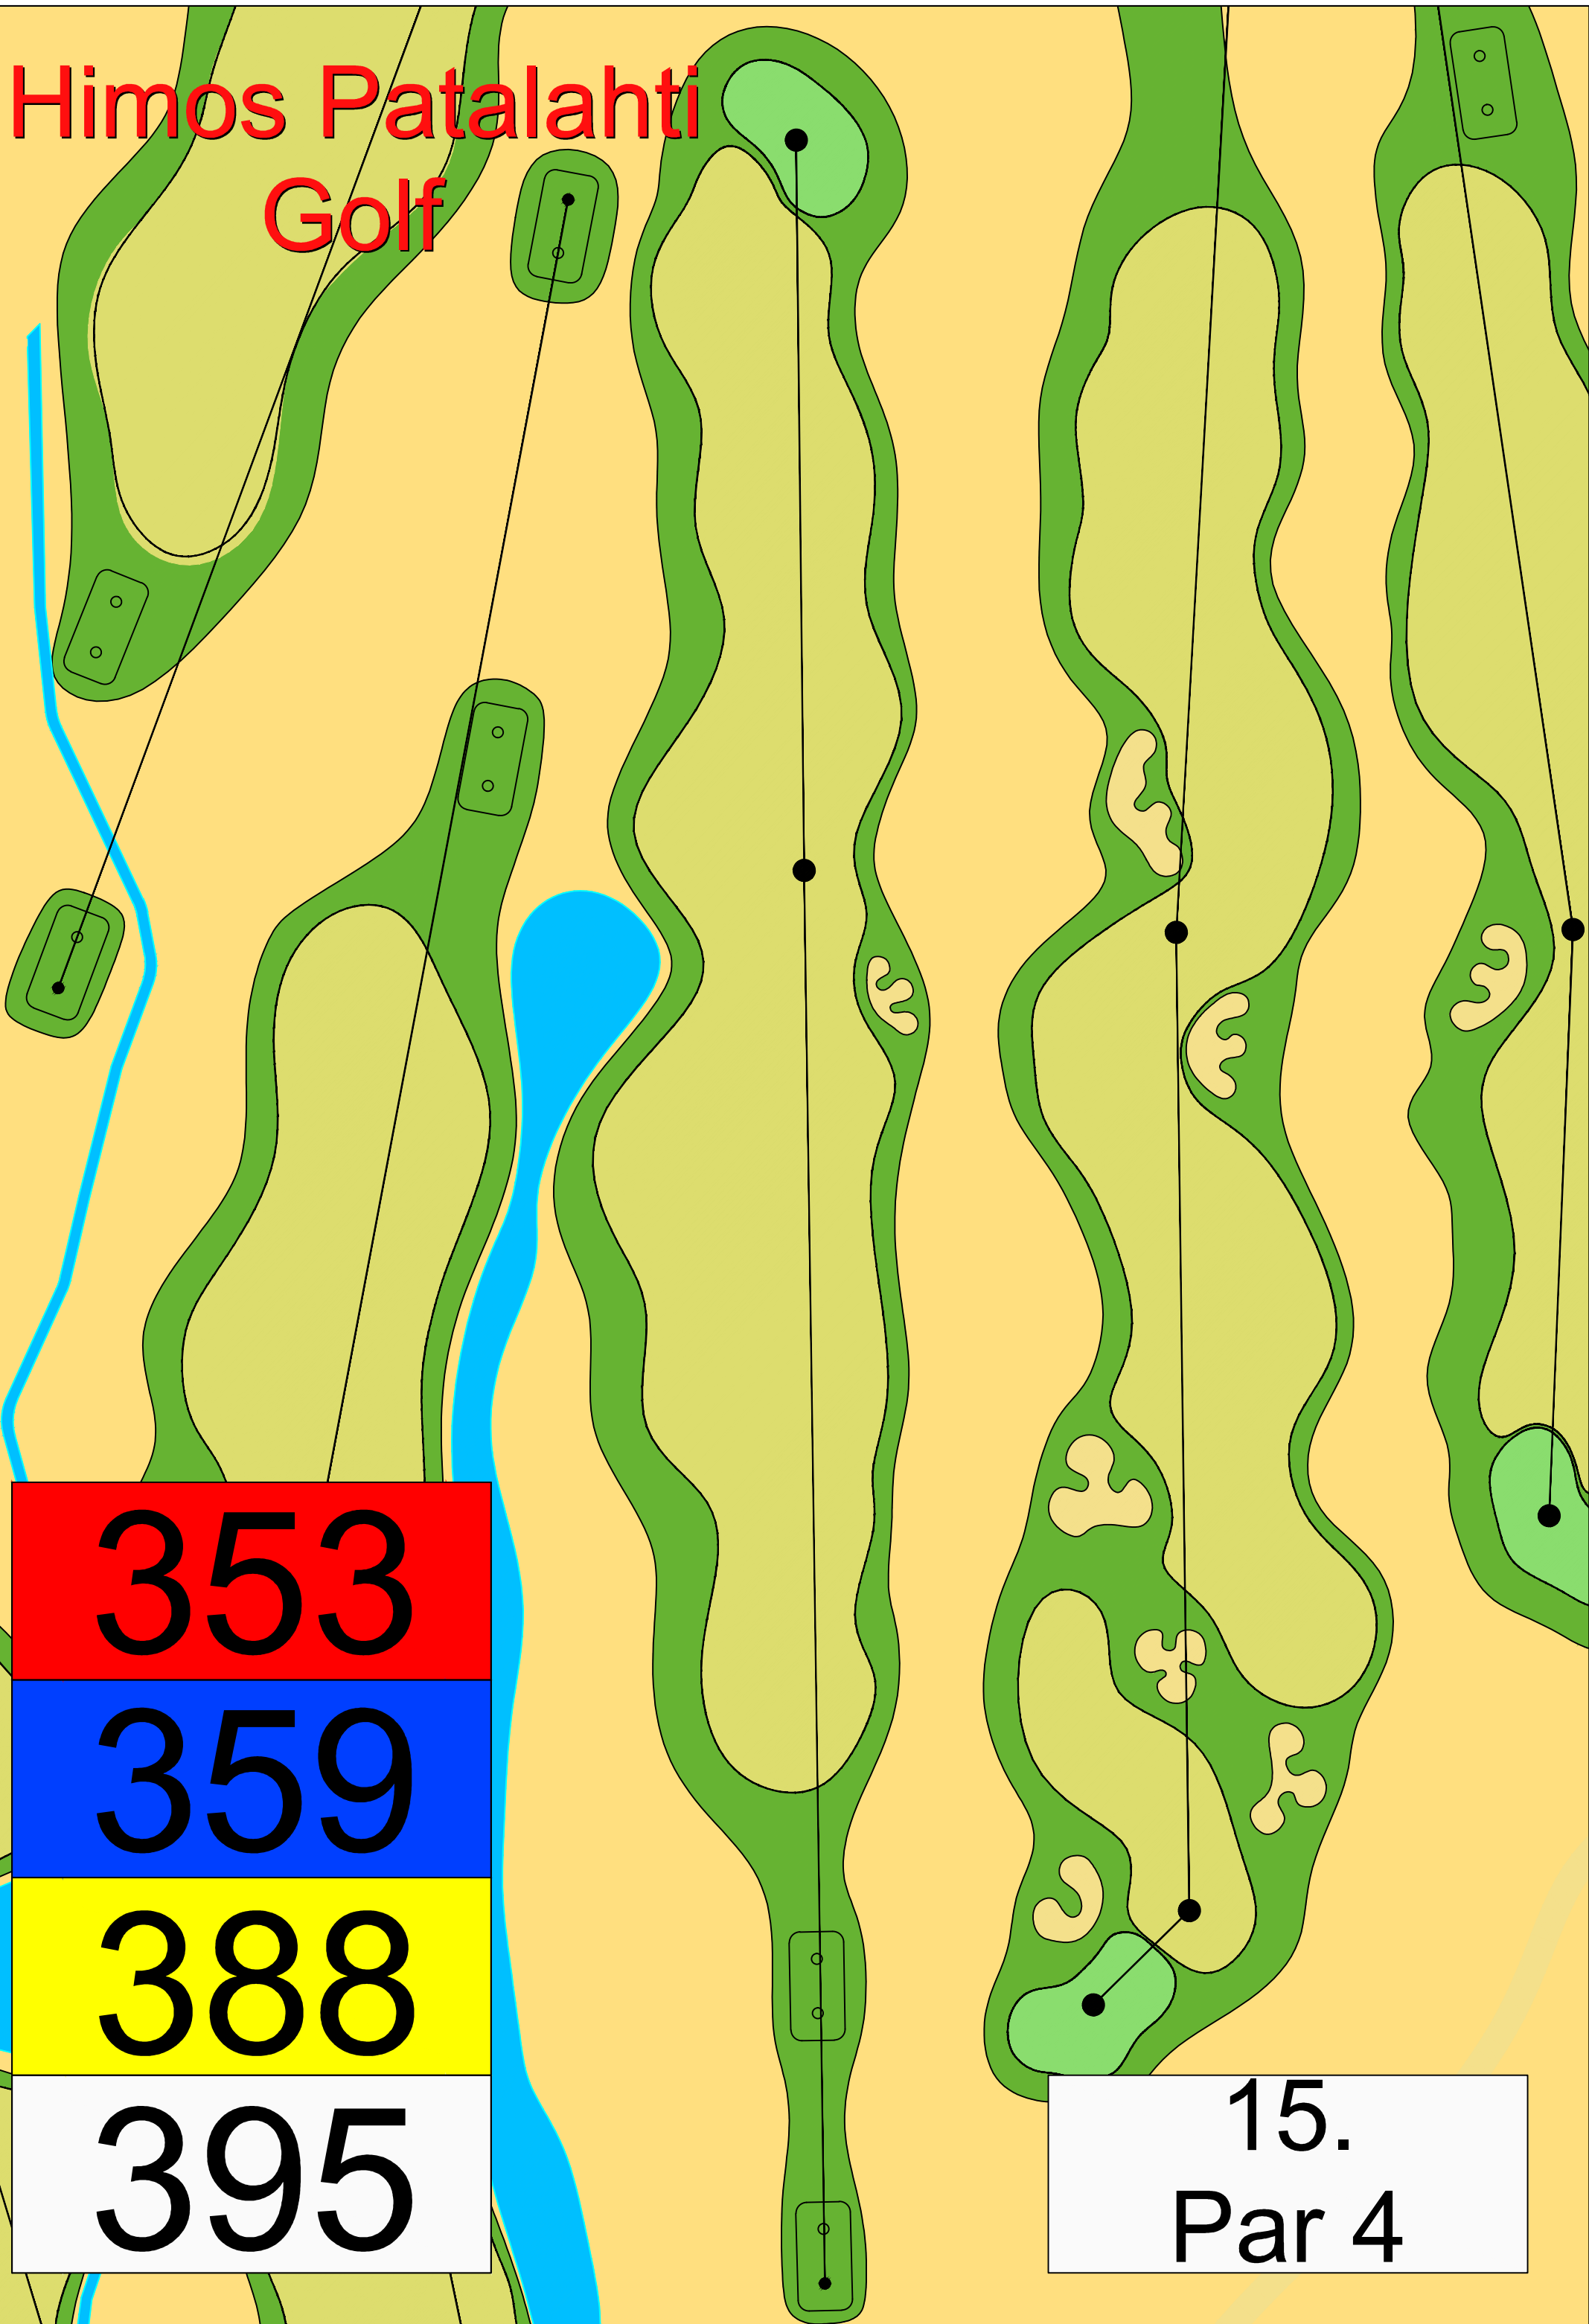

Himos Patalahti Golf

353

359

388

395

15.
Par 4