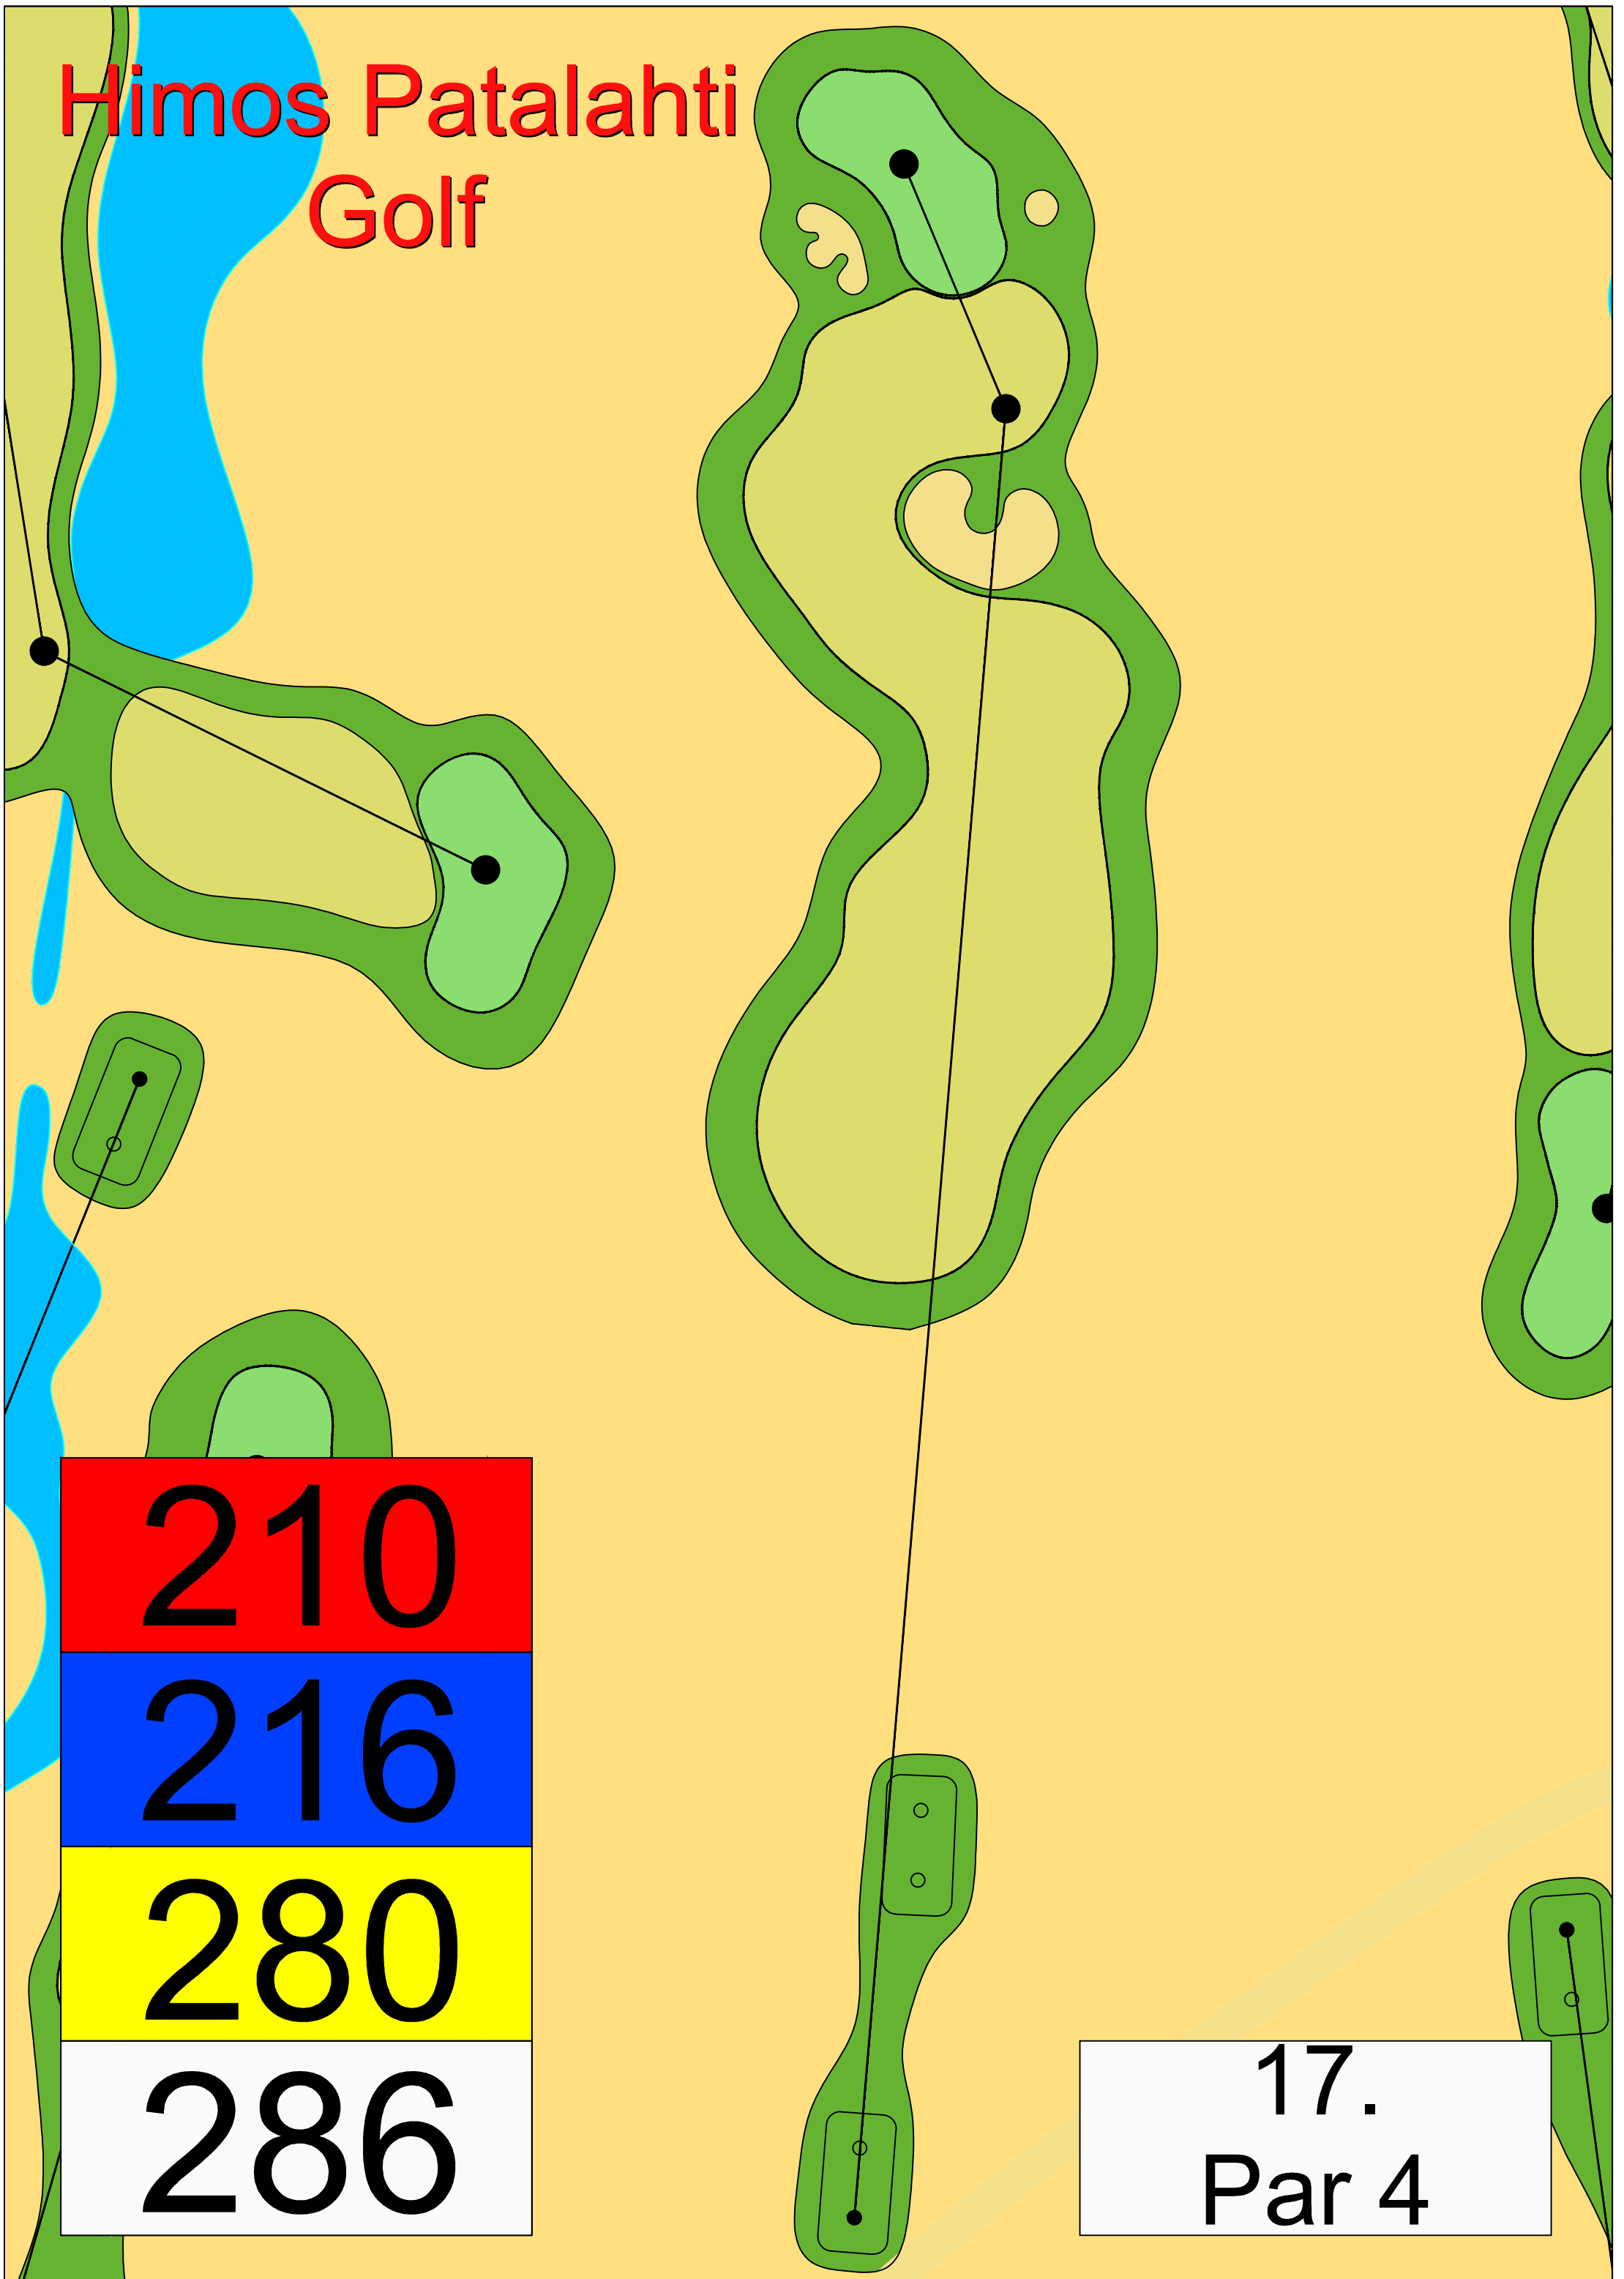

Himos Patalahti Golf

210
216
280
286

17.
Par 4